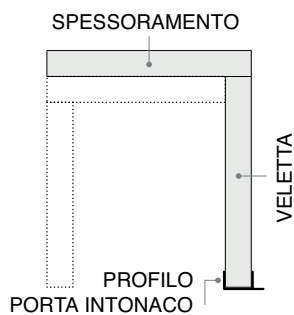

CASSONETTO IN EPS CON CIELINO

- Cassonetto vano avvolgibili intonacabile realizzato in EPS ad alta densità
- Lunghezza max 3500 mm
- Altezza max 400 mm
- Ispezione dal basso con cielino in PVC coibentato
- Fianchi in legno con predisposizione per l'installazione di supporto motore e cuscinetto
- Completo di retina porta intonaco

Colori Disponibili del Cielino in PVC

BIANCO 9010

SUPPLEMENTI

- PR. R 400** - Supplemento profondità maggiore di 300 mm
- SP. 5 CM** - Spessoramento altezza fino a 5 cm
- SP. 10 CM** - Spessoramento altezza fino a 10 cm
- VEL. H 40** - Veletta esterna h max 40 cm
- RINF. VEL.** - Profilo rinforzo porta intonaco per veletta da 15 o 6 mm