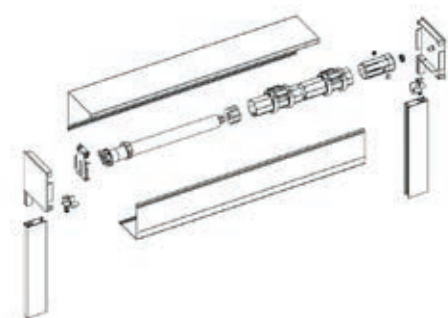

CASSONETTI ESTERNI IN ALLUMINIO STANDARD

Fianchi in alluminio

Profilo per fianchi mini

- 137 mm
- 150 mm
- 165 mm
- 180 mm
- 205 mm
- 250 mm

Profilo per fianchi standard

- 250 mm
- 300 mm

Colori Disponibili

Guida in alluminio a misura per fianchi Standard - Adatta a profili 14 x 55

Guida in alluminio a misura per fianchi Mini - Adatta a profili 9 x 40