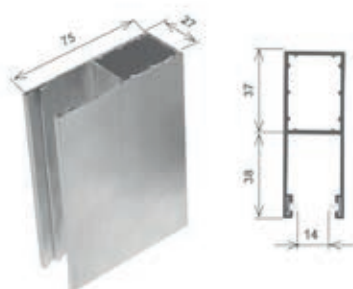

CASSONETTI ESTERNI IN ALLUMINIO STANDARD

Fianchi in alluminio

Profilo per fianchi mini

- 137 mm
- 150 mm
- 165 mm
- 180 mm
- 205 mm
- 250 mm

Profilo per fianchi standard

- 250 mm
- 300 mm

Colori Disponibili

Guida in alluminio a misura per fianchi Standard - Adatta a profili 14 x 55

Guida in alluminio a misura per fianchi Mini - Adatta a profili 9 x 40