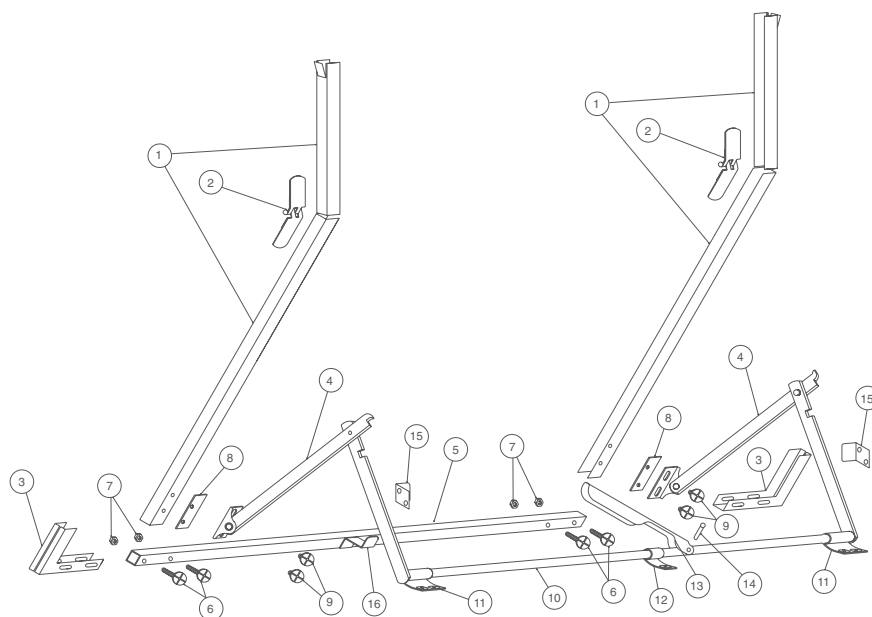

LEVA CENTRALE ALLUMINIO

Leva centrale con guide di scorrimento in alluminio

RIF.	DESCRIZIONE	N° PEZZI
1	Guida	m
2	Cerniera	2
3	Angolo a scatola	2
4	Paia bracci	1
5	Distanziale scatola	m
10	Tondino Ø 14 mm	m
11	Occhio doppio	2
12	Occhio semplice	1
13	Maniglione stampato	1
15	Squadretta battuta bracci	2
16	Linguetta di fermo maniglione	1

Colori Disponibili

Leva centrale con guide di scorrimento in alluminio

- Profilo guida 30X24 mm (altezza x base)
- Disponibile in 5 colori di serie verniciati a polveri (RAL 9010 BIANCO - RAL 6005 VERDE - RAL 9006 ARGENTO - RAL 9005 NERO - COLORE 314 BRONZO)
- Disponibile in tutti i colori verniciato a solventi
- Disponibile su misura
- Adatto per tapparelle avvolgibili in PVC: EURO - K/7 - MINI 40 - V 37 in ALLUMINIO: AL/1 - AL/2 - AL/2 HD - AE/5 in ACCIAIO: AC/6
- Confezionato con fori ad interasse costante e imbutitura per la testa delle viti di fissaggio
- Confezionato con spacco per invito all'ingresso della tapparella avvolgibile
- Confezionato con spazzolino anti-vento e anti-atrito

Leva centrale con bracci di manovra in alluminio

- 332.LCE.54** - guide, distanziali e bracci e maniglione in alluminio Argento
- 332.LCE.59** - guide, distanziali e bracci e maniglione in alluminio Bronzo
- 332.LCE.56** - guide, distanziali e bracci e maniglione in alluminio Bianco Genova
- 332.LCE.58** - guide, distanziali e bracci e maniglione in alluminio Verde RAL 6005
- 332.LCE.55** - guide, distanziali e bracci e maniglione in alluminio Nero
- 332.LCE.60** - guide, distanziali e bracci e maniglione in alluminio a campione