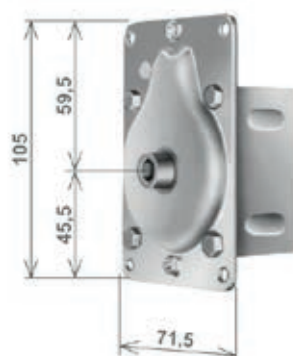

ARGANI A FUNE

P/25

P/25

39.AA.20.40 - P/25 - portata kg 25 - fune 1,8 mm - tapparella H max 1,80 m - puleggia 160 mm

39.AA.21.90 - cassetta in plastica per P/25

39.AA.20.90 - placca in alluminio per P/25

Argano P/25 completo

Argano P/25 completo

39.AA.21.90 - cassetta in plastica, macchinetta, placca alluminio, puleggia 160, manovella, snodo per fune, tubo in plastica per fune, fune metallica

M/50

M/50

39.AA.20.50 - macchinetta M/50 - portata kg 50 - fune 2,5 mm - tapparella H max 3 m - puleggia 240 mm

Argano M/50 completo

Argano M/50 completo

39.AA.20.20 - cassetta in plastica, macchinetta, placca alluminio, puleggia 240, manovella, snodo per fune, tubo in plastica per fune, fune metallica

ARGANI A FUNE

Cassetta in plastica

Cassetta in plastica per M/50
39.AA.22.00

Placca in alluminio

Placca in alluminio per argano M/50
39.AA.21.00

G/100

G/100

39.AA.20.60 - G/100 - portata kg 100 - fune 3 mm - tapparella H max 4,50 m - puleggia 240 mm - riduzione R 1:2