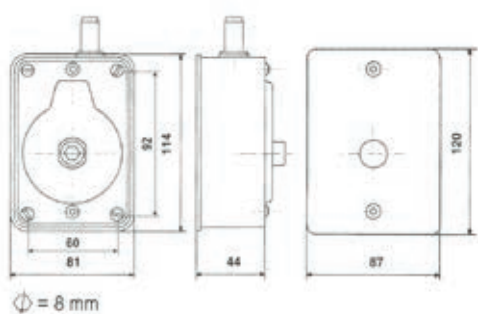

ARGANI A FUNE

P/25

P/25

39.AA.20.40 - P/25 - portata kg 25 - fune 1,8 mm - tapparella H max 1,80 m - puleggia 160 mm

39.AA.21.90 - cassetta in plastica per P/25

39.AA.20.90 - placca in alluminio per P/25

Argano P/25 completo

Argano P/25 completo

39.AA.21.90 - cassetta in plastica, macchinetta, placca alluminio, puleggia 160, manovella, snodo per fune, tubo in plastica per fune, fune metallica

M/50

M/50

39.AA.20.50 - macchinetta M/50 - portata kg 50 - fune 2,5 mm - tapparella H max 3 m - puleggia 240 mm

Cassetta in plastica

Cassetta in plastica per M/50
39.AA.22.00

Placca in alluminio

Placca in alluminio per argano M/50
39.AA.21.00

G/100

G/100

39.AA.20.60 - G/100 - portata kg 100 - fune 3 mm - tapparella H max 4,50 m - puleggia 240 mm - riduzione R 1:2

Contenitore in alluminio

Contenitore in alluminio
[39.AA.22.10](#)

Macchinetta da 100 Kg

Macchinetta da 100 Kg
[39.AA.20.60](#)

Placca in alluminio

Placca in alluminio
[39.AA.21.10](#)

Manovella snodata

Manovella snodata
[39.AA.21.31](#) - esag. 8 con distanziale