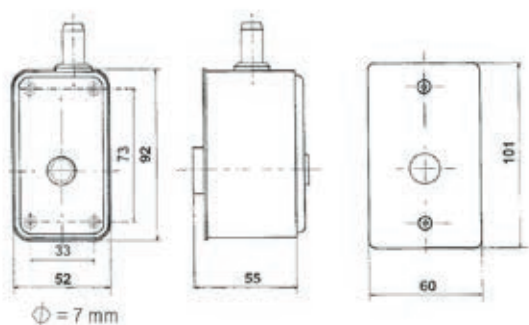

ARGANI A FUNE

P/25

P/25

39.AA.20.40 - P/25 - portata kg 25 - fune 1,8 mm - tapparella H max 1,80 m - puleggia 160 mm

39.AA.21.90 - cassetta in plastica per P/25

39.AA.20.90 - placca in alluminio per P/25

Argano P/25 completo

Argano P/25 completo

39.AA.21.90 - cassetta in plastica, macchinetta, placca alluminio, puleggia 160, manovella, snodo per fune, tubo in plastica per fune, fune metallica

M/50

M/50

39.AA.20.50 - macchinetta M/50 - portata kg 50 - fune 2,5 mm - tapparella H max 3 m - puleggia 240 mm

Cassetta in plastica

Cassetta in plastica per M/50
39.AA.22.00

Placca in alluminio

Placca in alluminio per argano M/50
39.AA.21.00

G/100

G/100

39.AA.20.60 - G/100 - portata kg 100 - fune 3 mm - tapparella H max 4,50 m - puleggia 240 mm - riduzione R 1:2