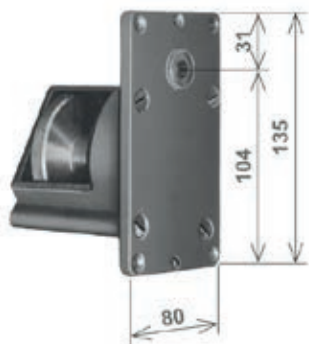

G/100 per esterno

G/100 per esterno

39.AA.20.30 - comprende gli articoli 39.AA.22.10 + 39.AA.20.60 + 39.AA.21.10

39.AA.21.31 - portata kg 100 - fune 3 mm - tapparella H max. 4,5 m puleggia 240 mm

ARGANI A FUNE

Contenitore in alluminio

Contenitore in alluminio
[39.AA.22.10](#)

Macchinetta da 100 Kg

Macchinetta da 100 Kg
[39.AA.20.60](#)

Placca in alluminio

Placca in alluminio
[39.AA.21.10](#)

Manovella snodata

Manovella snodata
[39.AA.21.31](#) - esag. 8 con distanziale