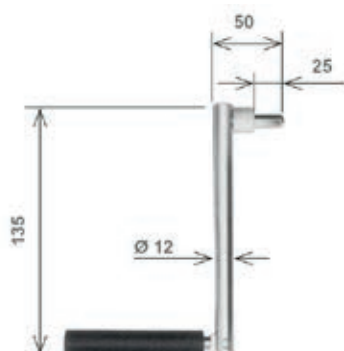

Cassetta in plastica

Cassetta in plastica per M/50
39.AA.22.00

Placca in alluminio

Placca in alluminio per argano M/50
39.AA.21.00

G/100

G/100

39.AA.20.60 - G/100 - portata kg 100 - fune 3 mm - tapparella H max 4,50 m - puleggia 240 mm - riduzione R 1:2

G/100 per esterno

G/100 per esterno

39.AA.20.30 - comprende gli articoli 39.AA.22.10 + 39.AA.20.60 + 39.AA.21.10

39.AA.21.31 - portata kg 100 - fune 3 mm - tapparella H max. 4,5 m puleggia 240 mm

ARGANI A FUNE

Contenitore in alluminio

Contenitore in alluminio
[39.AA.22.10](#)

Macchinetta da 100 Kg

Macchinetta da 100 Kg
[39.AA.20.60](#)

Placca in alluminio

Placca in alluminio
[39.AA.21.10](#)

Manovella snodata

Manovella snodata
[39.AA.21.31](#) - esag. 8 con distanziale