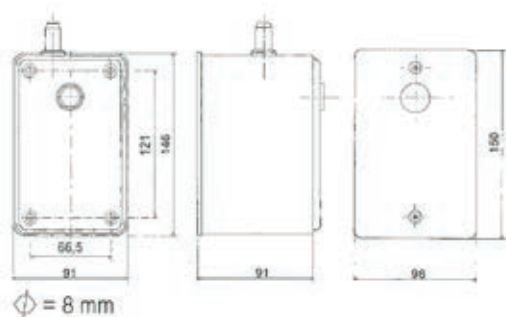

Cassetta in plastica

Cassetta in plastica per M/50
39.AA.22.00

Placca in alluminio

Placca in alluminio per argano M/50
39.AA.21.00

G/100

G/100

39.AA.20.60 - G/100 - portata kg 100 - fune 3 mm - tapparella H max 4,50 m - puleggia 240 mm - riduzione R 1:2