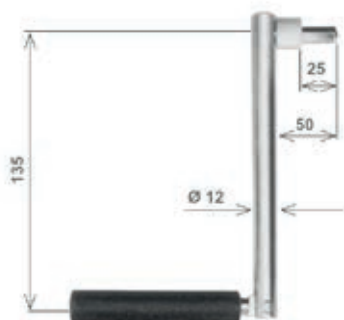

ACCESSORI ARGANI A FUNE

Puleggia per fune

Puleggia per fune

39.AA.20.80 - 160 mm

39.AA.20.70 - 240 mm

Manovella snodata

Manovella snodata

39.AA.21.20 - cromata per P/25 - esag.7

39.AA.21.30 - cromata per M/50 - esag.8

Manovella snodata con distanziale

Manovella snodata con distanziale per G/100

39.AA.21.31 - cromata per G/100

Snodo per fune metallica

Snodo per fune metallica

39.AA.21.40